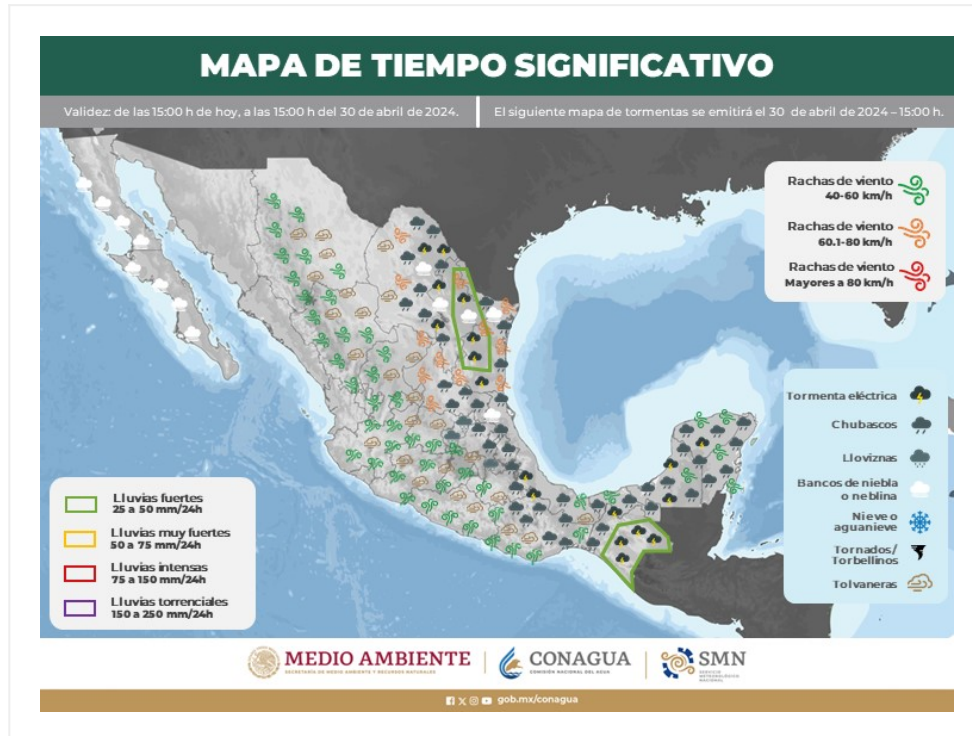

Mapa de Áreas con Potencial de Tormentas

No. Aviso: 120

Ciudad de México a 29 de Abril del 2024.

Emisión: 15:00h

Servicio Meteorológico Nacional, fuente oficial del Gobierno de México, emite el siguiente aviso:

Las tormentas pueden estar acompañadas de actividad eléctrica (descargas nube-nube o nube-tierra), granizo y fuertes vientos, así como lluvia intensa con umbral superior a 20 mm en una hora o superior a 70 mm en 24 horas.

El próximo mapa se emitirá a las 15:00 horas del 30 de abril de 2024 o antes, si existe un cambio significativo.